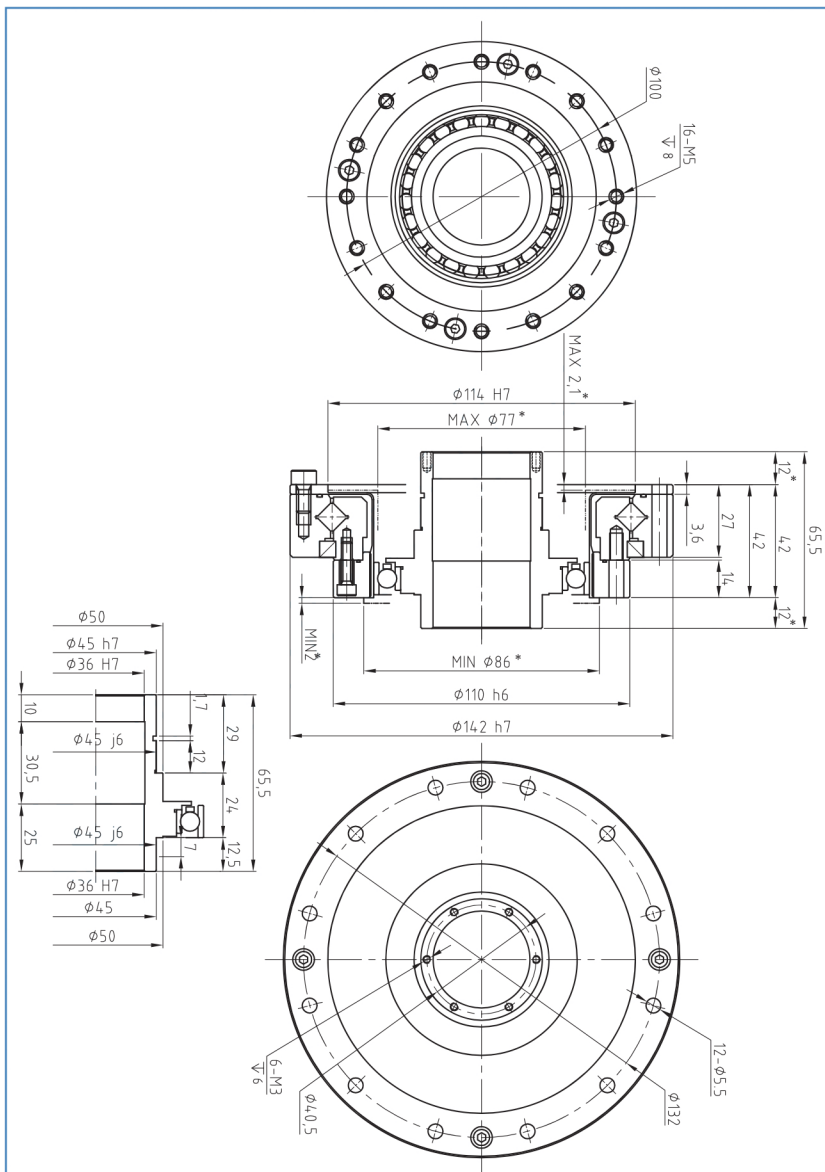

LHT-32-XX-U-V

32型谐波减速器

关于保修

Laifual Drive 的保修期及保修范围规定如下：

■ 保修期

以产品目录记载的正常组装状态及润滑状态下使用为前提，保修期为交货后的一年时间或该产品运行时间达到 2,000 小时两者中最先达到的时间。

■ 保修范围

在上述保修期内，因本公司制造缺陷导致故障时，由本公司负责对本产品进行维修或更换。